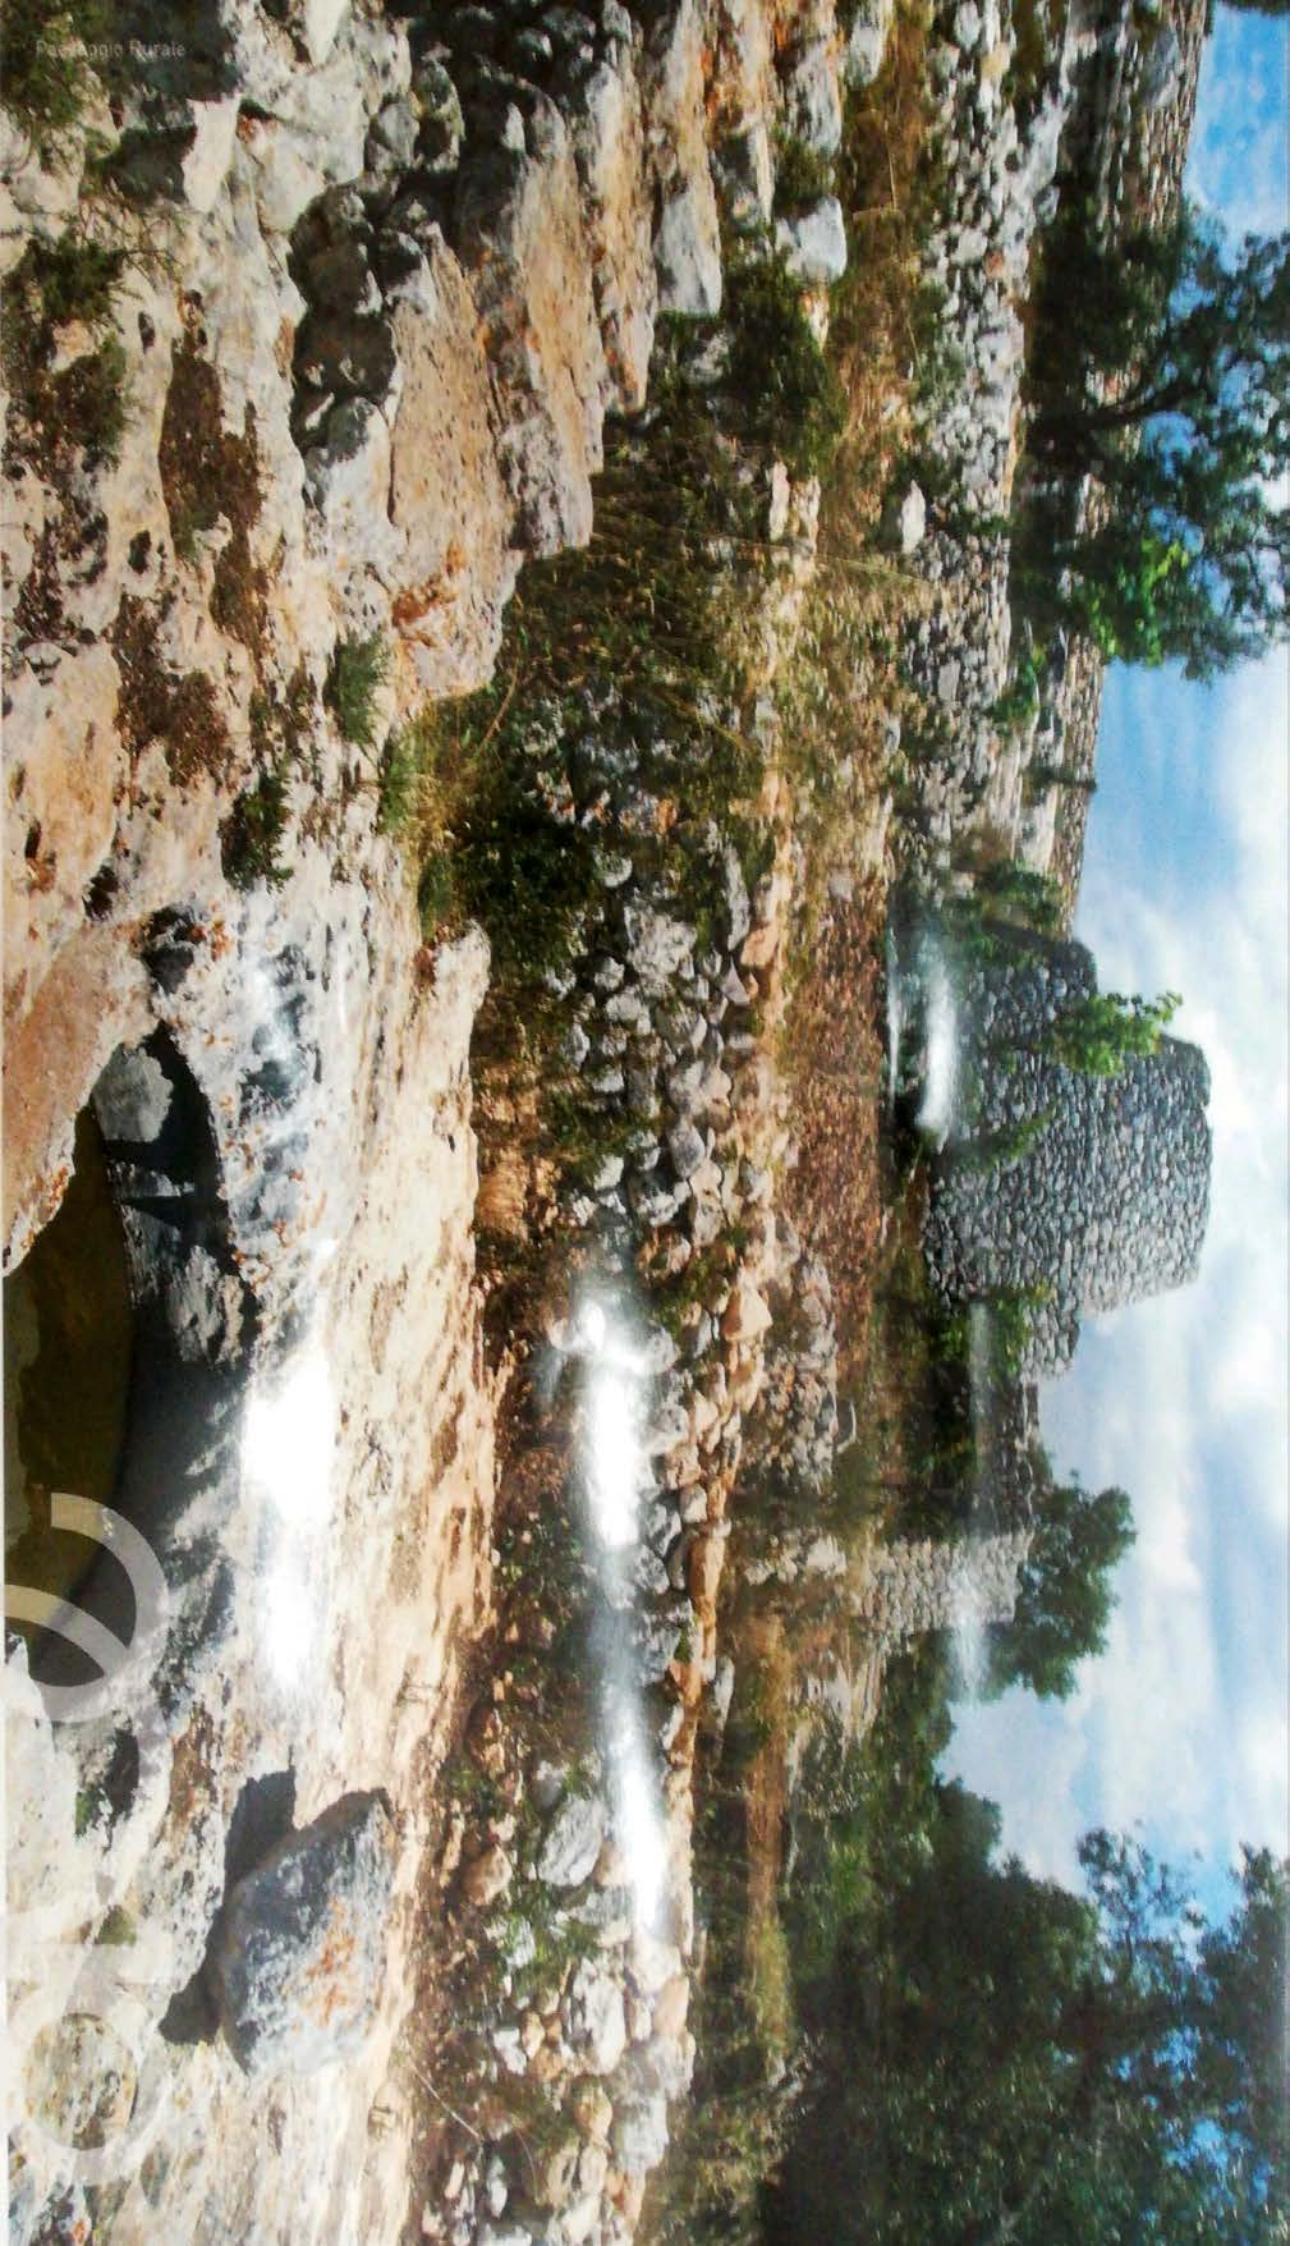

Paesaggio Rurale

1	2	3	4	5	6	7	8	9	10	11	12	13	14	15	16	17	18	19	20	21	22	23	24	25	26	27	28	29	30	31
lun	mar	mer	gio	ven	sab	dom	lun	mar	mer	gio	ven	sab	dom	lun	mar	mer	gio	ven	sab	dom	lun	mar	mer	gio	ven	sab	dom	lun	mar	mer

GENNAIO

Salvo