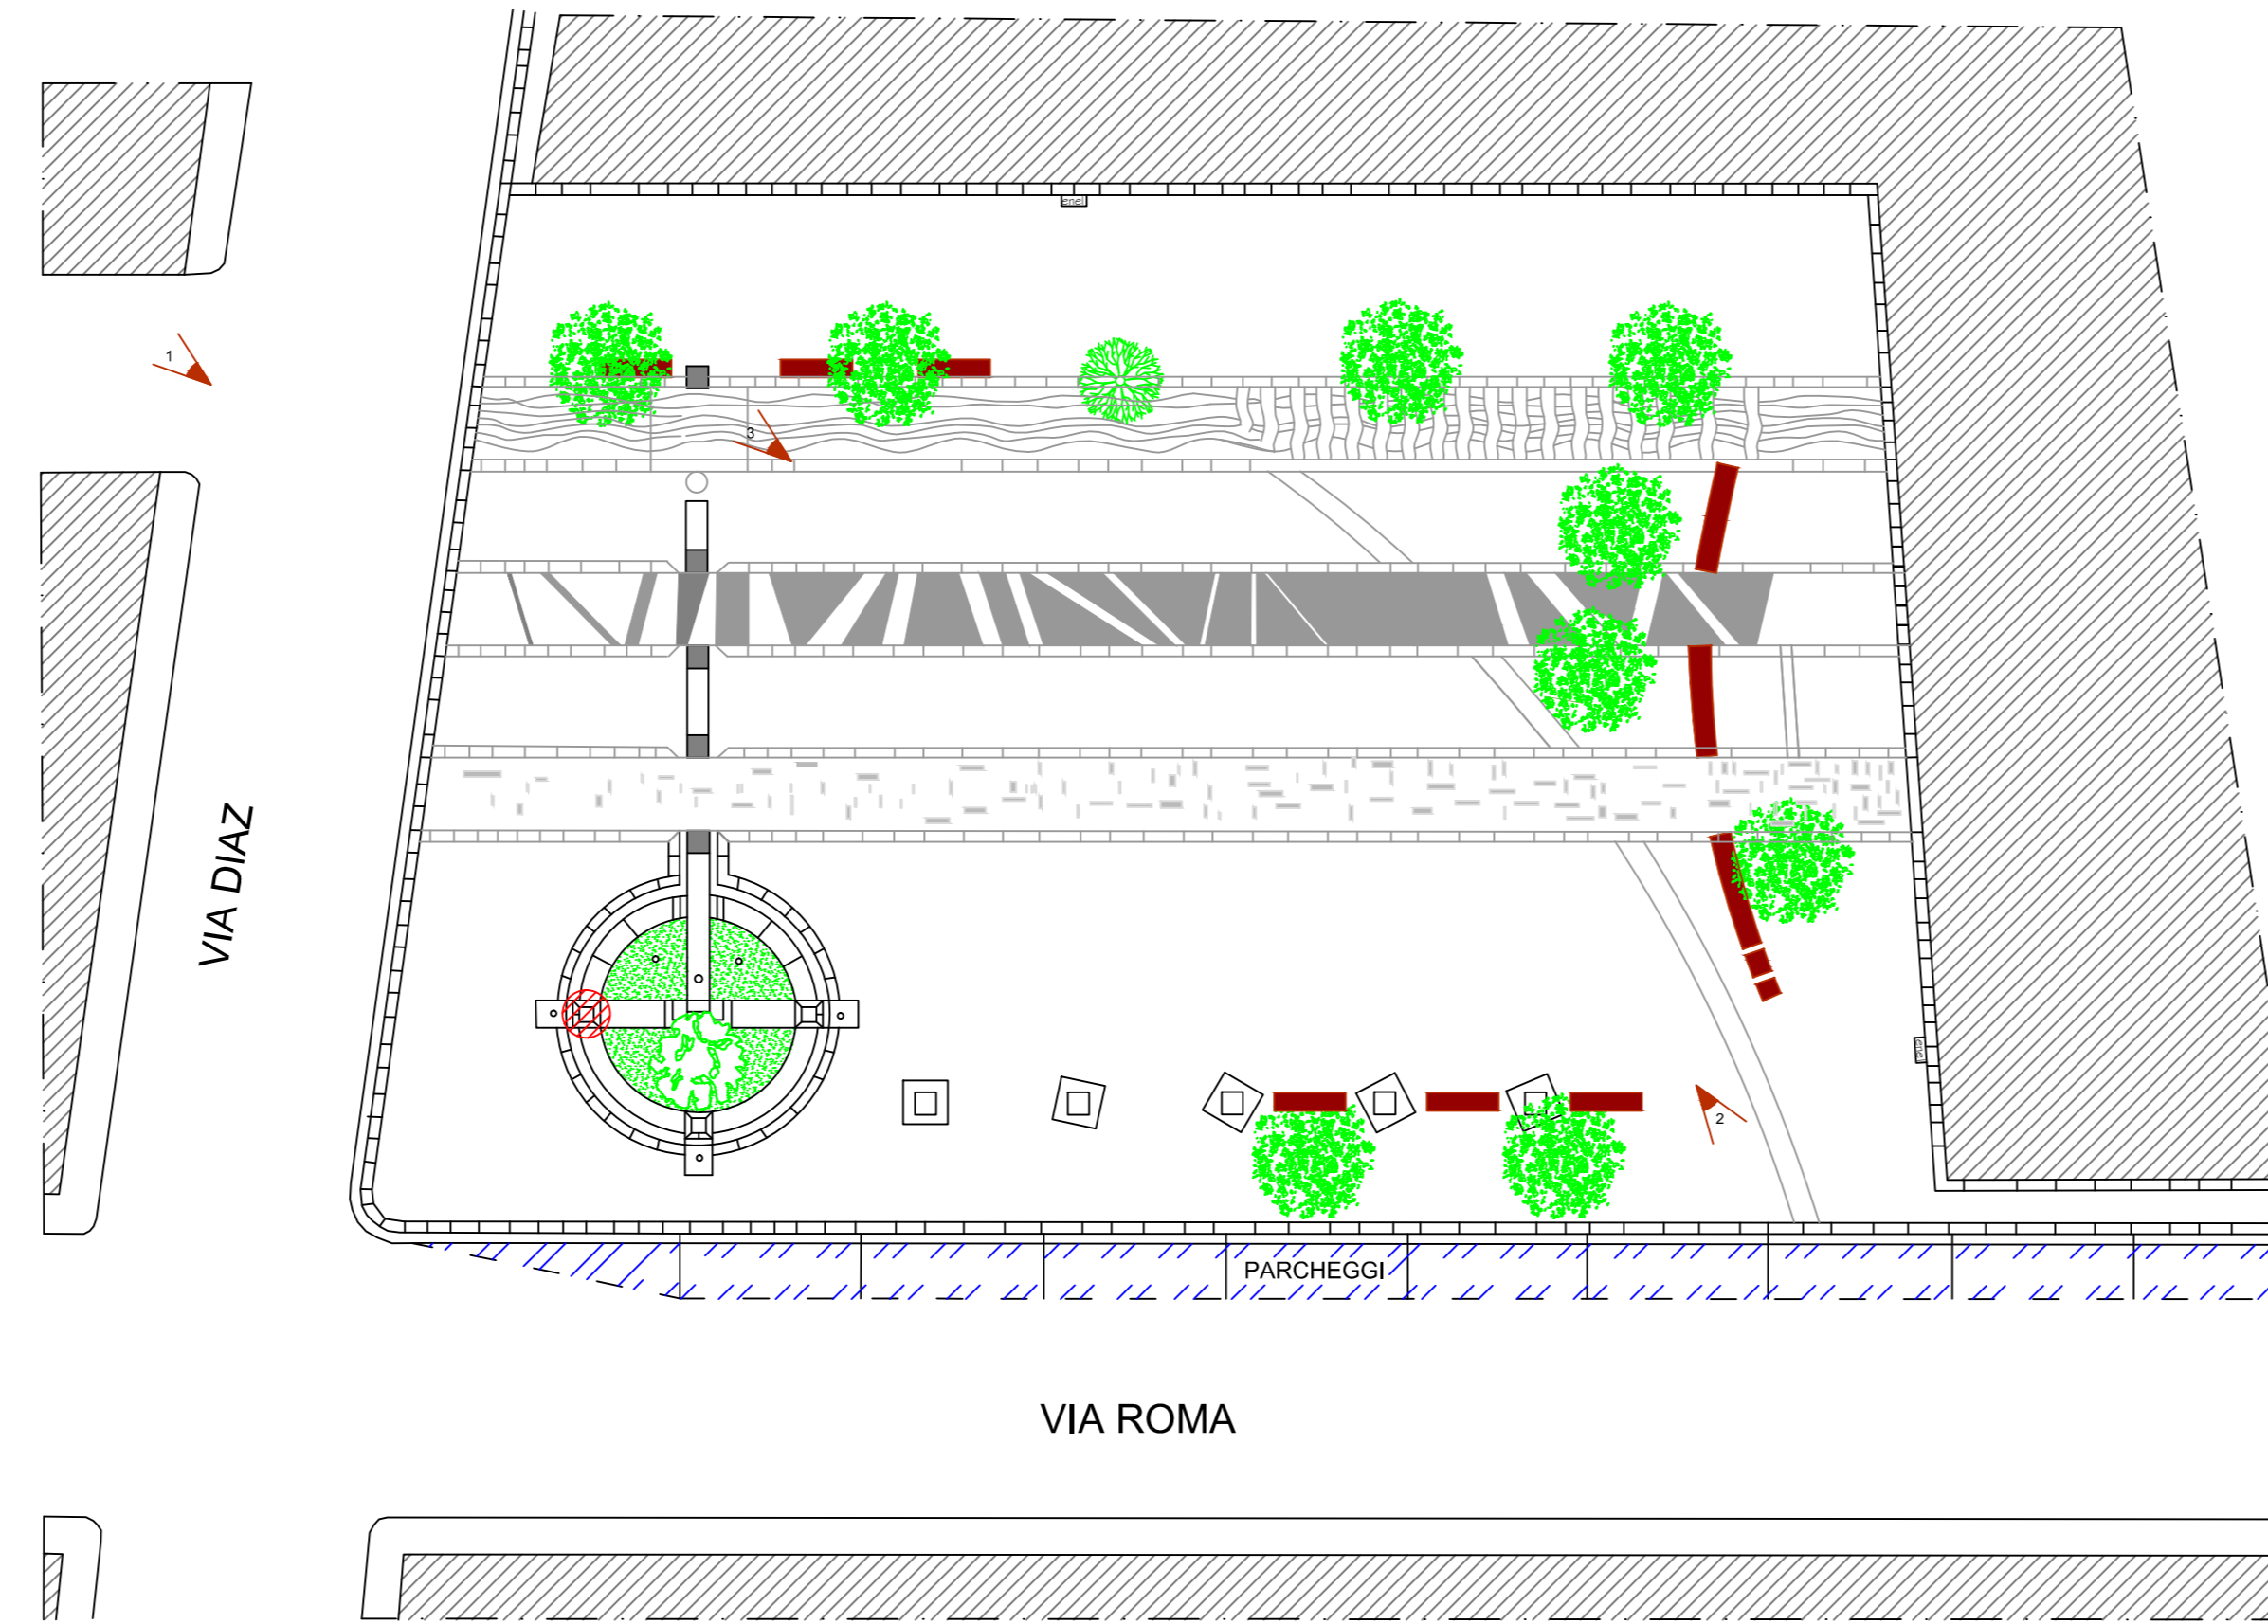

COMUNE DI SALVE

(Provincia di Lecce)

Disciplina del commercio sulle aree pubbliche.

TAV.
PIAZZA
MATTEOTTI

OGGETTO:
- STRALCIO AEREOFOTOGRAMMETRICO SCALA 1:5000
- ESTRATTO PANORAMICA SATELLITARE
- PLANIMETRIA STATO DI FATTO 1:200
- PROPOSTA PIANO COMMERCIO 1:100

Amministrazione Comunale di Salve

STRALCIO AEREOFOTOGRAMMETRICO

— scala 1:5000 —

ESTRATTO PANORAMICA SATELLITARE

PLANIMETRIA

— SCALA 1:200 —

LEGENDA

- AIUOLE
- PARCHEGGI
- PANCHINE
- VISTA FOTOGRAFICA
- FONTANELLA CON ACQUA POTABILE
- AREE IN CONCESSIONE IN OCCASIONE DI MANIFESTAZIONI

PLANIMETRIA

— SCALA 1:100 —