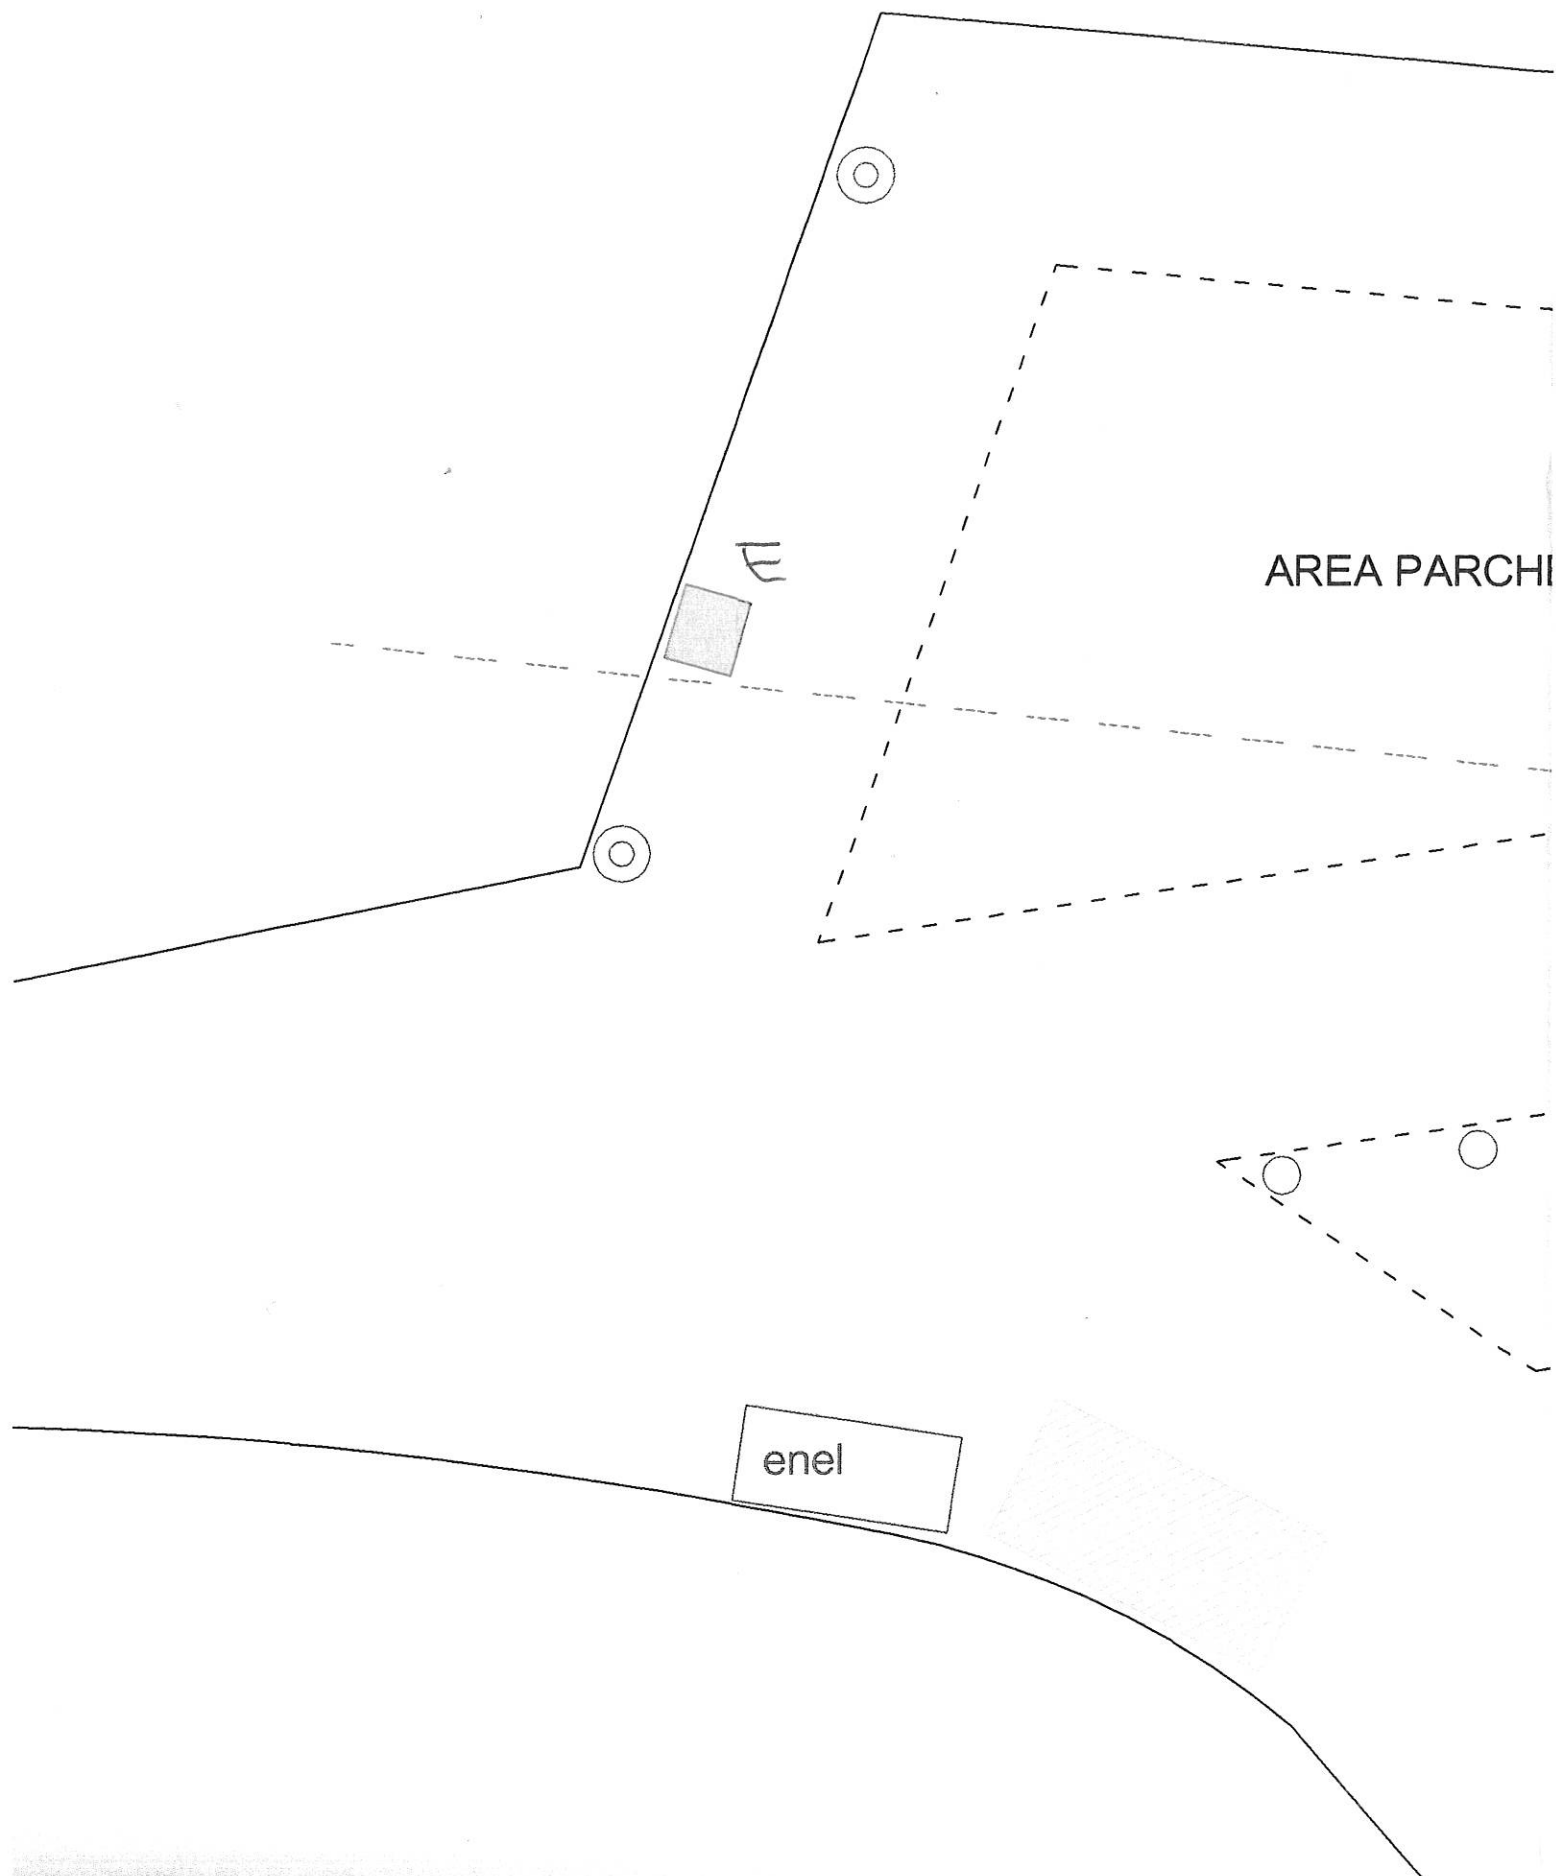

LOCALITA' POSTO VECCHIO

PLANIMETRIA

- scala 1:200 -

VIA DELLE BETULLE

AREA PARCHEGGI

PARCHEGGI

LARGO DELLE ROSE

① ATTREZZATURE
BALNEARI